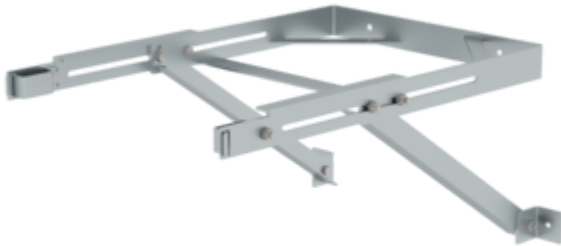

N° de commande: 063279

Support mural à étrier en U, réglable 550 – 750 mm, acier galvanisé

Écart min. par rapport au mur [mm]

165	200	275	375	550	750
-----	-----	-----	-----	-----	-----

Spécification

Support mural À étrier en U	Écartement min. du mur 550 mm	Écartement max. du mur 750 mm	Plage de réglage 125 mm	Matériau Acier galvanisé
Dimensions de transport (emballage non compris) 670 x 530 x 70 mm, 8,5 kg	Division commerciale MUNK Günzburger Steigtechnik	N° de commande 063279		

Les faits

- Idéal pour la fixation d'échelles à crinoline
- Montage très facile grâce à une conception conviviale
- Support mural réglable

Étendue de la livraison

- Support mural: 1 x

Informations sur les critères de durabilité