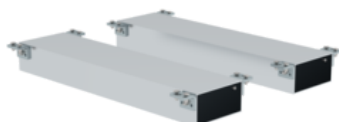

- Certification d'entreprise : ISO 9001
- Certification d'entreprise : ISO 14001
- Certification d'entreprise : EN 1090
- Certification d'entreprise : EcoVadis
- RoHS
- REACH
- Le groupe MUNK se conforme à un code de conduite.
- La loi sur la chaîne d'approvisionnement ne s'applique pas en raison de notre taille
- Les matériaux utilisés sont indiqués dans la spécification technique
- Production respectueuse des ressources : installations photovoltaïques propres
- Consommation d'énergie efficace lors de la fabrication : éclairage LED
- Réparabilité, longévité et qualité : 15 ans de garantie sur les produits de série made in Germany
- Recyclabilité : nos produits sont en grande partie composés d'aluminium, d'acier ou de bois et peuvent être directement envoyés au processus de recyclage.
- Conditions de travail socialement acceptables dans la production : salaires équitables, égalité entre les sexes
- Emballage économique et recyclable : pas d'utilisation de polystyrène, utilisation prédominante de bois et de carton, faible proportion de plastique.
- Pas de risque pour la santé des utilisateurs

Plus d'images de produits