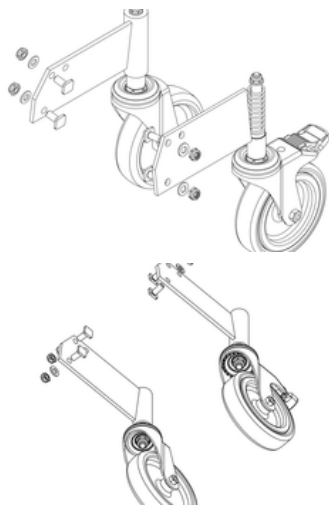

Plus d'images de produits