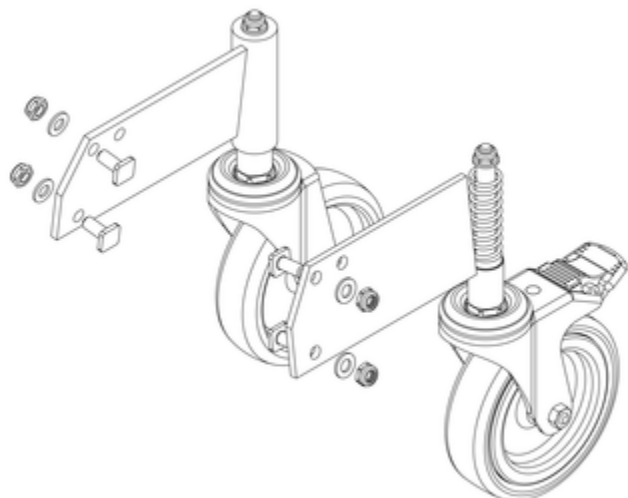

N° de commande: 800035

jeu de roulettes

Spécification

Dimensions de transport (emballage non compris) 260 x 180 x 100 mm, 3,1 kg	Division commerciale MUNK Günzburger Steigtechnik	N° de commande 800035	Pièce de rechange pour N°. 054103	Pièce de rechange pour N°. 051102
Pièce de rechange pour N°. 050203	Pièce de rechange pour N°. 050105	Pièce de rechange pour N°. 050106		

Les faits

- Pièce de rechange de haute qualité compatible avec les produits MUNK Günzburger Steigtechnik
- Conception robuste et durable. Qualité. Made in Germany.
- Facile à monter, avec toutes les fixations nécessaires
- Résistante et sûre, développée selon les normes de qualité les plus élevées
- En cas d'incertitude concernant la pièce de remplacement : veuillez consulter la page des caractéristiques du produit d'origine et sélectionner la pièce de rechange appropriée dans la liste des pièces de rechange