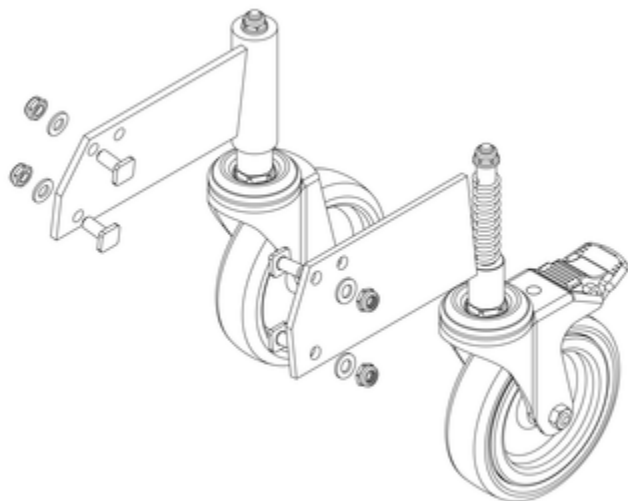

### Spécification

Dimensions de transport (emballage non compris) 400 x 400 x 200 mm, 3,1 kg	Division commerciale MUNK Günzburger Steigtechnik	N° de commande 800010	Pièce de rechange pour N°. 059203	Pièce de rechange pour N°. 059204
Pièce de rechange pour N°. 050205	Pièce de rechange pour N°. 051105	Pièce de rechange pour N°. 051203	Pièce de rechange pour N°. 054106	Pièce de rechange pour N°. 054105
Pièce de rechange pour N°. 051104	Pièce de rechange pour N°. 050108			