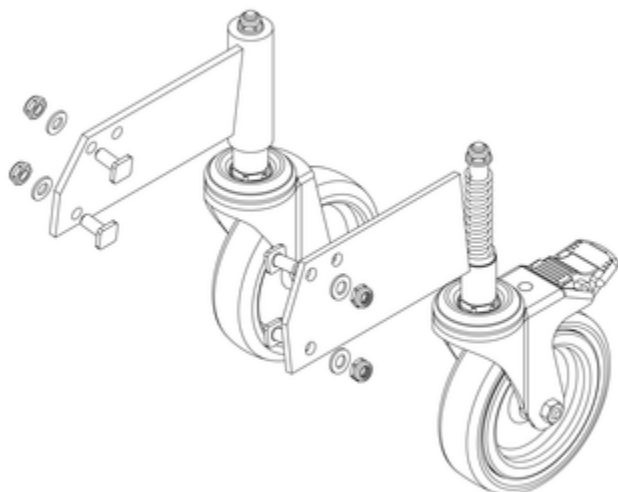

N° de commande: 800042

jeu de roulettes

Spécification

Dimensions de transport (emballage non compris) 260 x 180 x 100 mm, 3,1 kg	Division commerciale MUNK Günzburger Steigtechnik	N° de commande 800042	Pièce de rechange pour N°. 059205	Pièce de rechange pour N°. 059208
Pièce de rechange pour N°. 054107	Pièce de rechange pour N°. 051204	Pièce de rechange pour N°. 051205	Pièce de rechange pour N°. 051106	Pièce de rechange pour N°. 050206
Pièce de rechange pour N°. 050207	Pièce de rechange pour N°. 050208			

Les faits

- Pièce de rechange de haute qualité compatible avec les produits MUNK Günzburger Steigtechnik
- Conception robuste et durable. Qualité. Made in Germany.
- Facile à monter, avec toutes les fixations nécessaires
- Résistante et sûre, développée selon les normes de qualité les plus élevées