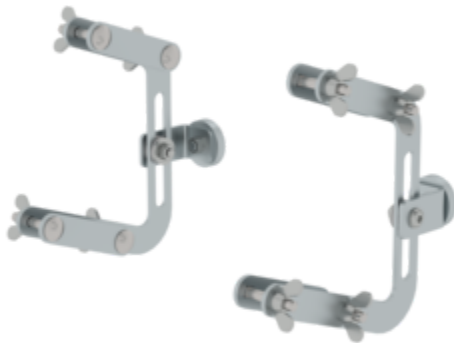

N° de commande: 040344

Sécurisation de la tête d'échelle avec aimants

Spécification

Type de produit Zubehör	Matériau Stahl verzinkt	Dimensions de transport (emballage non compris) 250 x 200 x 140 mm, 1,7 kg	Division commerciale MUNK Günzburger Steigtechnik	N° de commande 040344
Pièce de rechange pour N°. 040340	Pièce de rechange pour N°. 040341	Pièce de rechange pour N°. 040342		

Les faits

- Pour fixer les échelles simples sur des surfaces magnétiques
- Convient pour une hauteur de barre de 73 mm
- Incluant le dispositif de sécurité de la tête d'échelle avec des aimants à haute force de maintien (2 x 68 kg)
- Fixation et réglage en continu sans outil au montant par serrage
- Les crochets mobiles s'adaptent à l'inclinaison de l'échelle
- 1 jeu = 2 pièces

Plus d'images de produits

Valeur ajoutée

Subvention BG BAU

Subvention sous réserve. Vous trouverez des informations à jour sur le site Internet de BG BAU. Depuis 2014, BG BAU subventionne l'achat d'échelles à plate-forme avec marches d'un côté et des deux côtés, de marchepieds et d'accessoires d'échelles. Tous les membres de BG BAU bénéficient de cette subvention. L'objectif est d'éviter les accidents de travail sur les chantiers et d'améliorer l'ergonomie. Vous trouverez toutes les informations de BG BAU sur :