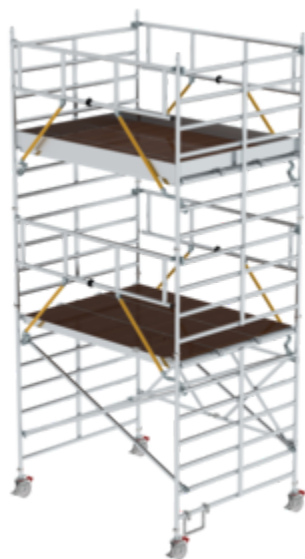

## Échafaudage pliant SG avec plate-forme triple

Hauteur de plate-forme [mm]

2510	4470	6430	8390
------	------	------	------

### Spécification

Hauteur de travail 6,47 m	Longueur d'échafaudage 2,61 m	Largeur d'échafaudage 2,17 m	Hauteur d'échafaudage 5,74 m	Largeur de la plate- forme 1,9 m
Longueur de la plate- forme 2,45 m	Capacité de charge 1,5 kN/m <sup>2</sup>	Dimensions de transport (emballage non compris) 3000 x 2000 x 1100 mm, 304 kg	Utilisation en intérieur, montage central possible et autorisé	Utilisation en extérieur, montage central possible et autorisé
Ballast d'échafaudage, à l'intérieur, montage central 0 kg	Ballast d'échafaudage, à l'extérieur, montage central 130 kg	Division commerciale MUNK Günzburger Steigtechnik	Hauteur de la plate- forme 4,47 m	

### Les faits

- Échafaudage roulant en tube cylindrique aluminium stable avec éléments de cadre soudés
- Sécurité continue grâce à des garde-corps avancés, et un montage et un démontage de niveau à niveau possibles
- Cadre pliant double en montants tubulaires de section carrée avec charnières à verrouillage automatique
- Surface de travail très large de 4,5 m<sup>2</sup>

- Transport et stockage peu encombrants
- Quatre roulettes pivotantes Ø 200 mm avec répartition centrale de la charge, freins et tiges pour compensation de hauteur
- Panneaux latéraux en alu et cadre de garde-corps avec barre intégrée à la hauteur des genoux en guise de protection anti-chute
- Montage et démontage faciles sans outils
- Classe de charge / groupe d'échafaudage 2 : 1,5 kN/m<sup>2</sup>
- Des planches supplémentaires pour les plates-formes intermédiaires sont disponibles en option pour répondre aux exigences spécifiques de certains pays (par exemple, l'Autriche et la France)