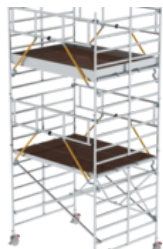

Plus d'images de produits