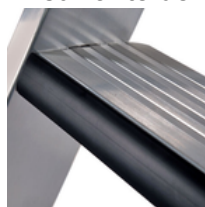

Rembourrage de marches relax step®

Confort amélioré lors de longues périodes de travail sur l'échelle

- Inséré dans le rebord de la marche
- Rembourrage situé sur le bord avant des marches de l'échelle
- Permet un appui confortable sur la marche suivante de l'échelle