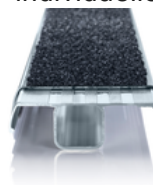

### Revêtement clip-step

Un effet antidérapant certifié et optimisé, pour plus de confort et de sécurité

- Fabriqué en matériau synthétique strié
- Ajustement simple et sur mesure par clipsage sur les marches
- Apposition jusqu'à la hauteur maximale de marche en guise de contrôle visuel
- Équipement ultérieur possible et disponible en tant que pièce de rechange

### Revêtement de marche clip-step R 13

Effet antidérapant certifié pour échelles à marches

- Satisfait aux exigences de la classe antidérapante la plus élevée possible R 13 grâce à l'ajout de corindon
- Renforce la sécurité au travail, notamment dans les environnements humides et huileux
- Apposition jusqu'à la hauteur maximale de marche en guise de contrôle visuel
- Équipement ultérieur possible, disponible en tant que pièce de rechange et en longueurs individuelles, y compris en jaune (RAL 1021)