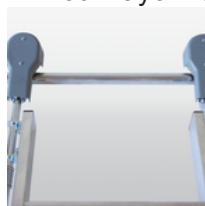

Les faits

- Installation sur rail pour accrocher des échelles pour rayonnages
- Matériaux : tube en métal léger ou tube en acier
- Diamètre du tube 30 mm
- Longueurs disponibles : 1 000 mm et 1 500 mm
- Remarque : pour 1 m de tube, 1 support intermédiaire ou support avec butée est nécessaire

Rail

- Conception parfaitement ajustée du rail
- Montage facile de tous les éléments

Des solutions polyvalentes

- Échelles disponibles en longueurs standard ou dans des dimensions individuelles
- Disponibles avec et sans roulement supérieur ainsi qu'en variante pivotante
- Roulettes à ressort en option
- Pour rayonnages simples et double face