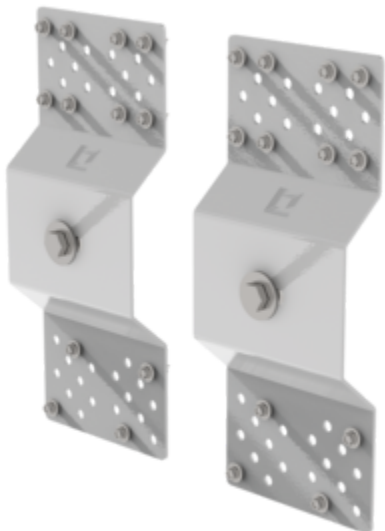

N° de commande: 063278

Support mural

Spécification

Longueur 360 mm	Largeur extérieure 150 mm	Hauteur 40 mm	Matériau Edelstahl	Dimensions de transport (emballage non compris) 360 x 150 x 40 mm, 3,1 kg
Division commerciale MUNK Günzburger Steigtechnik	N° de commande 063278			

Les faits

- Supports muraux spéciaux pour façades en tôle
- Utilisation comme surface de vissage pour fixer des supports muraux standard (étriers en U ou supports muraux individuels)
- 1 jeu = 2 pièces
- Avec matériel de fixation