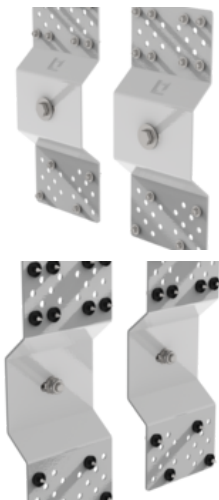

Plus d'images de produits

Valeur ajoutée

Planification optimale

- Aides pratiques à la planification (disponibles au [téléchargement](#)) avec des conseils pour une planification correcte des systèmes d'échelles à crinoline
- Planification en étroite collaboration avec le donneur d'ordre, selon le site et l'utilisation prévue
- Planification conjointe de projets