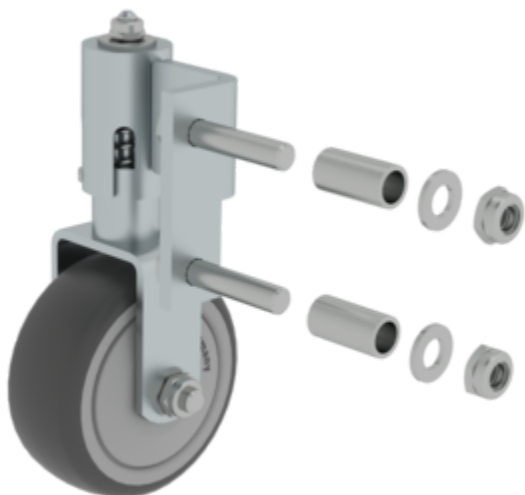

## Roulette fixe à ressort pour escabeau

Variantes

80 mm pour la droite

80 mm pour la gauche

50 mm pour la droite

50 mm pour la gauche

### Spécification

Type de produit Ersatzteil	Diamètre des roues 80 mm	Matériau Stahl verzinkt   Aluminium	Dimensions de transport (emballage non compris) 160 x 80 x 70 mm, 0,63 kg	Division commerciale MUNK Günzburger Steigtechnik
N° de commande 019808	Pièce de rechange pour N°.	Pièce de rechange pour N°.	Pièce de rechange pour N°. 041228	Pièce de rechange pour N°. 041114

### Les faits

- Roulettes à ressort pour extrémité inférieure de l'échelle
- 4 pièces nécessaires pour les échelles doubles : 2 x droite, 2 x gauche
- Remarque sur l'équipement ultérieur de roulettes : Pour faciliter le déplacement des échelles doubles sans charge, les éléments de l'échelle doivent être reliés entre eux par deux étais métalliques amovibles (2 pièces n° de commande 19831), ce qui renforce encore la stabilité

## Étendue de la livraison

- Roulette à ressort: 1 x