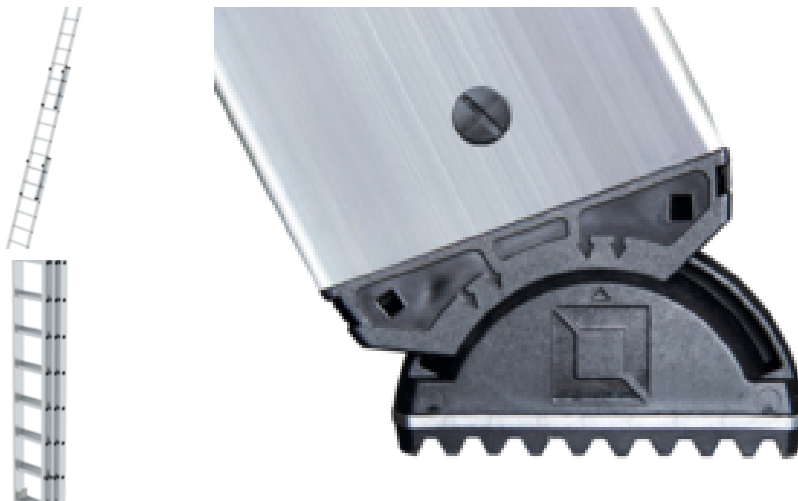

- Production respectueuse des ressources : installations photovoltaïques propres
- Consommation d'énergie efficace lors de la fabrication : éclairage LED
- Réparabilité, longévité et qualité : 15 ans de garantie sur les produits de série made in Germany
- Recyclabilité : nos produits sont en grande partie composés d'aluminium, d'acier ou de bois et peuvent être directement envoyés au processus de recyclage.
- Conditions de travail socialement acceptables dans la production : salaires équitables, égalité entre les sexes
- Emballage économique et recyclable : pas d'utilisation de polystyrène, utilisation prédominante de bois et de carton, faible proportion de plastique.
- Pas de risque pour la santé des utilisateurs

Plus d'images de produits