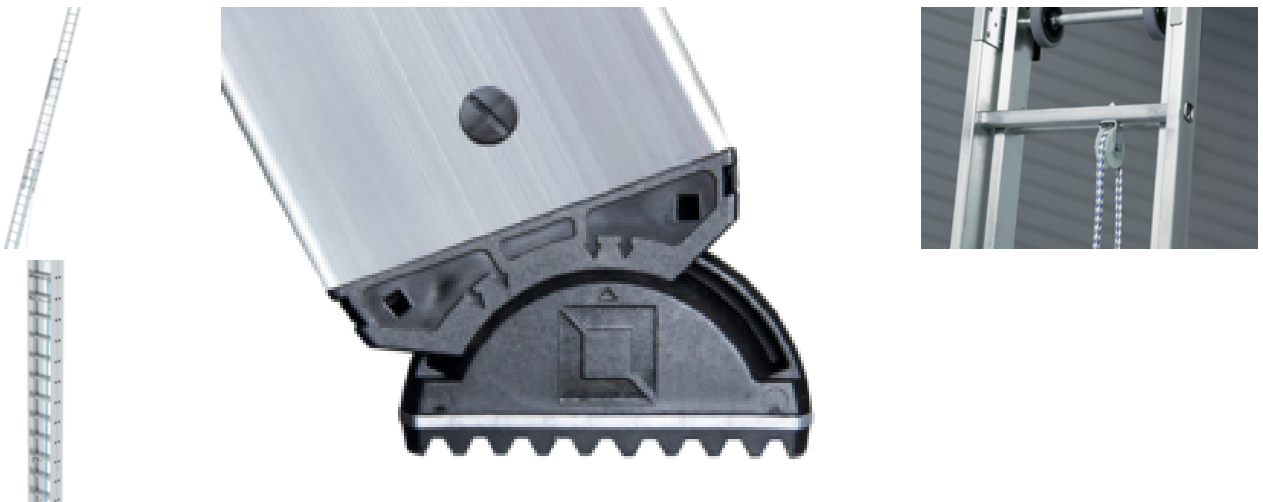

- Les matériaux utilisés sont indiqués dans la spécification technique
- Production respectueuse des ressources : installations photovoltaïques propres
- Consommation d'énergie efficace lors de la fabrication : éclairage LED
- Réparabilité, longévité et qualité : 15 ans de garantie sur les produits de série made in Germany
- Recyclabilité : nos produits sont en grande partie composés d'aluminium, d'acier ou de bois et peuvent être directement envoyés au processus de recyclage.
- Conditions de travail socialement acceptables dans la production : salaires équitables, égalité entre les sexes
- Emballage économique et recyclable : pas d'utilisation de polystyrène, utilisation prédominante de bois et de carton, faible proportion de plastique.
- Pas de risque pour la santé des utilisateurs

Plus d'images de produits