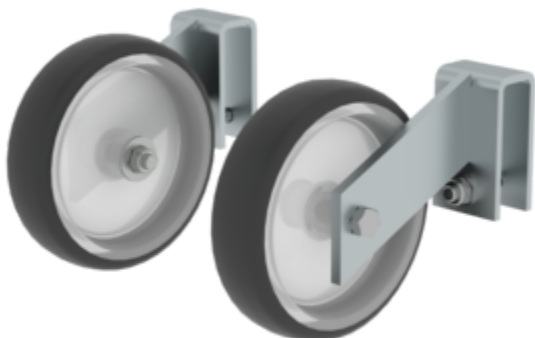

## Roues de levage pour marchepied rigide

### Spécification

Diamètre des roues 125 mm	Matériau Stahl verzinkt   Kunststoff	Dimensions de transport (emballage non compris) 255 x 170 x 90 mm, 1,5 kg	Type de produit Zubehör	Division commerciale MUNK Günzburger Steigtechnik
N° de commande 050041	Pièce de rechange pour N°.			

### Étendue de la livraison

- Roues de levage: 2 x