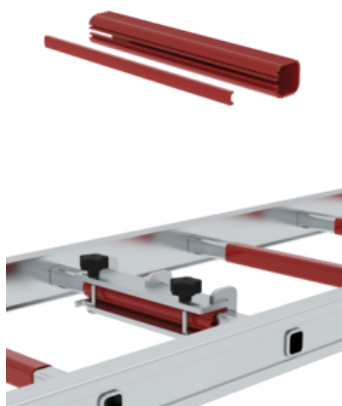

- Certification d'entreprise : EN 1090
- Certification d'entreprise : EcoVadis
- RoHS
- REACH
- Le groupe MUNK se conforme à un code de conduite.
- La loi sur la chaîne d'approvisionnement ne s'applique pas en raison de notre taille
- Les matériaux utilisés sont indiqués dans la spécification technique
- Production respectueuse des ressources : installations photovoltaïques propres
- Consommation d'énergie efficace lors de la fabrication : éclairage LED
- Réparabilité, longévité et qualité : 15 ans de garantie sur les produits de série made in Germany
- Recyclabilité : nos produits sont en grande partie composés d'aluminium, d'acier ou de bois et peuvent être directement envoyés au processus de recyclage.
- Conditions de travail socialement acceptables dans la production : salaires équitables, égalité entre les sexes
- Emballage économique et recyclable : pas d'utilisation de polystyrène, utilisation prédominante de bois et de carton, faible proportion de plastique.
- Pas de risque pour la santé des utilisateurs

Plus d'images de produits