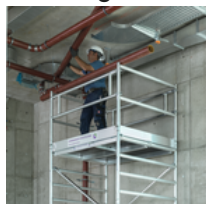

Raccordement stable

- Mâchoires d'échafaudage à fermeture automatique avec géométrie sophistiquée pour un raccordement sécurisé
- Anneau élastique innovant pour cadre de rehaussement – pas de desserrage involontaire ni de perte possibles
- Barre transversale et diagonale pour une stabilité élevée