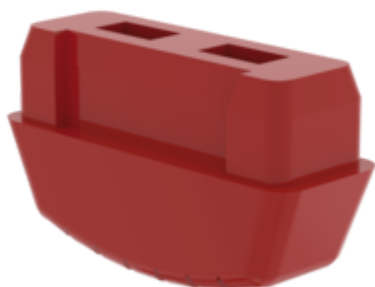

N° de commande: 820001

Patin intérieur pour échelle de pompier DIN EN 1147 et ÖNORM F4047

Spécification

Dimensions de transport (emballage non compris) 75 x 43 x 27 mm, 0,05 kg	Division commerciale MUNK Rettungstechnik	N° de commande 820001	Pièce de rechange pour N°. 115004	Pièce de rechange pour N°. 116104
Pièce de rechange pour N°. 116102	Pièce de rechange pour N°. 115001	Pièce de rechange pour N°. 115003	Pièce de rechange pour N°. 115002	Pièce de rechange pour N°. 111002
Pièce de rechange pour N°. 111001	Pièce de rechange pour N°. 111003	Pièce de rechange pour N°. 111201	Pièce de rechange pour N°. 111202	

Les faits

- Patins antidérapants en plastique rouge
- Compatible avec les échelles escamotables et échelles coulissantes à corde en aluminium conformes aux normes DIN EN 1147 et ÖNORM F4047
- Dimensions : 74 x 27 mm
- Éléments fournis : 1 pièce