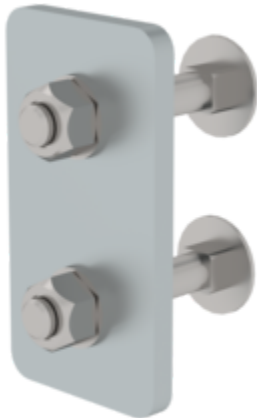

N° de commande: 077536

Fixation du rail pour barreaux d'échelle

Matériau

Acier galvanisé

Acier inoxydable

Spécification

Matériau Stahl verzinkt	Dimensions de transport (emballage non compris) 75 x 40 x 24 mm, 0,18 kg	Division commerciale MUNK Günzburger Steigtechnik	N° de commande 077536
----------------------------	---	---	--------------------------

Les faits

- Pour le montage des rails de protection anti-chute sur des échelles à crinoline
- Supports fabriqués avec précision pour un maintien sûr
- Fixation sûre des rails à une distance de 1,68 m
- Fixation du rail de protection anti-chute sur les barreaux d'échelle à une distance de 1,68 m. Pour les petites longueurs d'échelles, il faut toutefois au moins quatre points de fixation