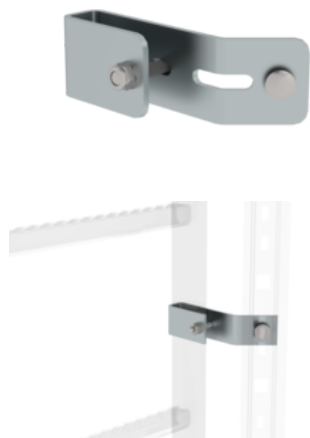

- Certification d'entreprise : ISO 9001
- Certification d'entreprise : ISO 14001
- Certification d'entreprise : EN 1090
- Certification d'entreprise : EcoVadis
- RoHS
- REACH
- Le groupe MUNK se conforme à un code de conduite.
- La loi sur la chaîne d'approvisionnement ne s'applique pas en raison de notre taille
- Les matériaux utilisés sont indiqués dans la spécification technique
- Production respectueuse des ressources : installations photovoltaïques propres
- Consommation d'énergie efficace lors de la fabrication : éclairage LED
- Réparabilité, longévité et qualité : 15 ans de garantie sur les produits de série made in Germany
- Recyclabilité : nos produits sont en grande partie composés d'aluminium, d'acier ou de bois et peuvent être directement envoyés au processus de recyclage.
- Conditions de travail socialement acceptables dans la production : salaires équitables, égalité entre les sexes
- Emballage économique et recyclable : pas d'utilisation de polystyrène, utilisation prédominante de bois et de carton, faible proportion de plastique.
- Pas de risque pour la santé des utilisateurs

Plus d'images de produits