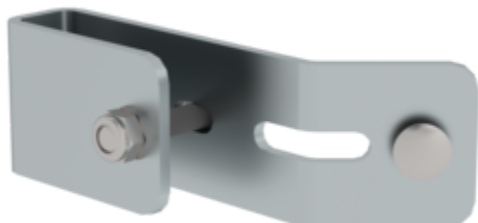

N° de commande: 077546

Fixation de rail pour montant d'échelle 60x25mm acier galvanisé

Adapté aux dimensions de montants

50x20 mm

60x25 mm

Spécification

Compatible avec 60x25 mm	Matériau Acier galvanisé	Dimensions de transport (emballage non compris) 172 x 91 x 60 mm, 0,74 kg	Division commerciale MUNK Günzburger Steigtechnik	N° de commande 077546
-----------------------------	-----------------------------	--	---	--------------------------

Les faits

- Pour fixation latérale, si un montage au milieu de l'échelle fixe n'est pas possible pour des raisons de place, ex. pour les échelles de puits d'une largeur intérieure de 300 mm
- Installation facile sur le montant de l'échelle
- Convient aux montants d'échelle de dimensions 60 x 25 mm