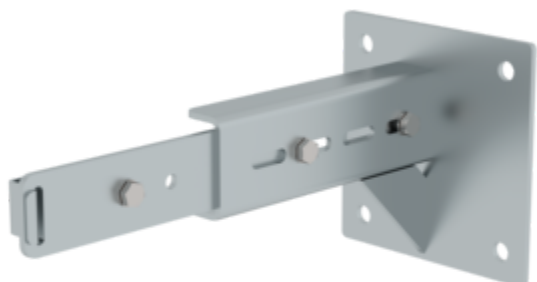

## Support mural avec étrier de serrage, réglable 375 – 500 mm, acier galvanisé

Écart min. par rapport au mur [mm]

165 215 275 **375**

### Spécification

Support mural Unique	Écartement min. du mur 375 mm	Écartement max. du mur 500 mm	Plage de réglage 125 mm	Matériau Acier galvanisé
Dimensions de transport (emballage non compris) 416 x 200 x 200 mm, 5 kg	Division commerciale MUNK Günzburger Steigtechnik	N° de commande 063269		

### Les faits

- Plage de réglage pour une utilisation flexible
- Construction robuste pour un maintien sûr
- Maintien ferme même en cas d'utilisation intensive
- Support mural réglable