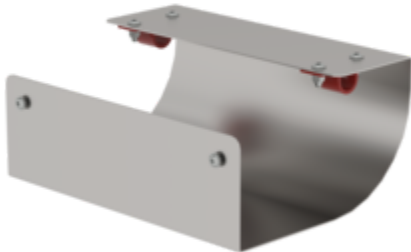

N° de commande: 114998

Tôle tout-terrain "SafeCaddy®"

Spécification

Longueur 220 mm	Largeur 300 mm	Hauteur 130 mm	Matériau Edelstahl	Division commerciale MUNK Rettungstechnik
Dimensions de transport (emballage non compris) 300 x 223 x 133 mm, 1,92 kg	N° de commande 114998			

Les faits

- Tôle de protection en acier au chrome-nickel
- Pour protéger l'axe du SafeCaddy®
- Convient à toutes les variantes de SafeCaddy®
- Empêche l'enfoncement / le blocage des roues sur un sol mou
- Avec matériel de fixation