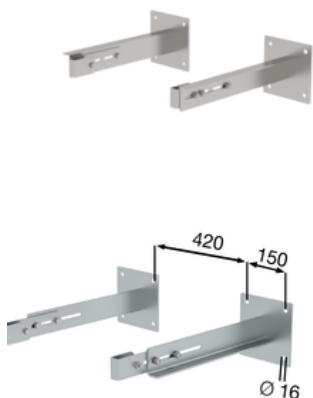

- Certification d'entreprise : ISO 9001
- Certification d'entreprise : ISO 14001
- Certification d'entreprise : EN 1090
- Certification d'entreprise : EcoVadis
- RoHS
- REACH
- Le groupe MUNK se conforme à un code de conduite.
- La loi sur la chaîne d'approvisionnement ne s'applique pas en raison de notre taille
- Les matériaux utilisés sont indiqués dans la spécification technique
- Production respectueuse des ressources : installations photovoltaïques propres
- Consommation d'énergie efficace lors de la fabrication : éclairage LED
- Réparabilité, longévité et qualité : 15 ans de garantie sur les produits de série made in Germany
- Recyclabilité : nos produits sont en grande partie composés d'aluminium, d'acier ou de bois et peuvent être directement envoyés au processus de recyclage.
- Conditions de travail socialement acceptables dans la production : salaires équitables, égalité entre les sexes
- Emballage économique et recyclable : pas d'utilisation de polystyrène, utilisation prédominante de bois et de carton, faible proportion de plastique.
- Pas de risque pour la santé des utilisateurs

Plus d'images de produits