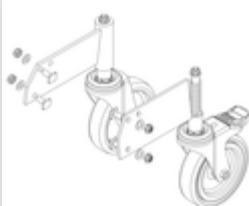

N° de commande: 059203

Escalier à plate-forme,
avec marches des deux
côtés et roulettes à
ressort, revêtement en
corindon R13 3 marches

Pièces de rechange

N° de commande: 019246

Patin intérieur pour
escalier à plate-
forme pour
dimensions de
montants 57 x
24 mm

N° de commande: 800007

Garde-corps latéral
avec kit de
montage

N° de commande: 800010

Jeu de rouleaux
pour la partie
ascendante avec
logements

N° de commande: 800012

Jeu de rouleaux
pour la partie
ascendante avec
logements