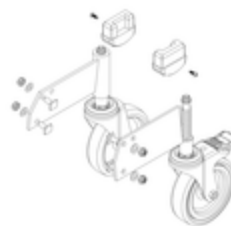

N° de commande: 059203

Escalier à plate-forme,
avec marches des deux
côtés et roulettes à
ressort, revêtement en
corindon R13 3 marches

Pièces de rechange

N° de commande: 019246

Patin intérieur pour
escalier à plate-
forme pour
dimensions de
montants 57 x
24 mm

N° de commande: 800007

Garde-corps latéral
avec kit de
montage

N° de commande: 800010

Jeu de rouleaux
pour la partie
ascendante avec
logements

N° de commande: 800012

Jeu de rouleaux
pour la partie
ascendante avec
logements