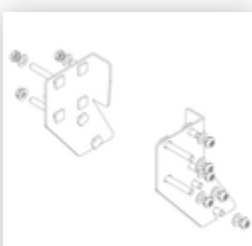

N° de commande: 800015

Kit de montage
pour marches
Escalier à plate-
forme