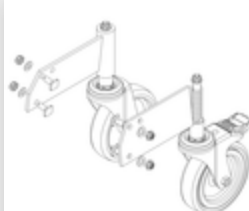

N° de commande: 059204

Escalier à plate-forme,  
avec marches des deux  
côtés et roulettes à  
ressort, revêtement en  
corindon R13 4 marches

## Pièces de rechange

N° de commande: 019246

Patin intérieur pour  
escalier à plate-  
forme pour  
dimensions de  
montants 57 x  
24 mm

N° de commande: 800003

Barre diagonale  
escalier à plate-  
forme avec kit de  
montage

N° de commande: 800007

Garde-corps latéral  
avec kit de  
montage

N° de commande: 800010

Jeu de roulettes  
pièce de soutien  
avec logements

N° de commande: 800012

Jeu de roulettes  
pièce de soutien  
capacité de  
décharge électrique