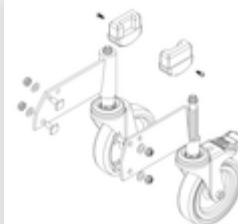

N° de commande: 059204

Escalier à plate-forme,  
avec marches des deux  
côtés et roulettes à  
ressort, revêtement en  
corindon R13 4 marches

## Pièces de rechange

N° de commande: 019246

Patin intérieur pour  
escalier à plate-  
forme pour  
dimensions de  
montants 57 x  
24 mm

N° de commande: 800003

Barre diagonale  
escalier à plate-  
forme avec kit de  
montage

N° de commande: 800007

Garde-corps latéral  
avec kit de  
montage

N° de commande: 800010

Jeu de roulettes  
pièce de soutien  
avec logements

N° de commande: 800012

Jeu de roulettes  
pièce de soutien  
capacité de  
décharge électrique