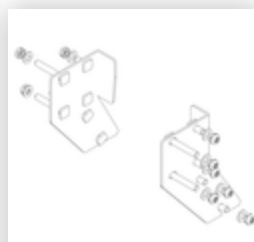

N° de commande: 051205

Escalier à plate-forme,
avec marches
accessibles des deux
côtés et roulettes à
ressort, en caillebotis
acier 5 marches

Pièces de rechange

N° de commande: 800005

Barre de renfort
escalier à plate-
forme 1680 mm, kit
de montage
compris

N° de commande: 800007

Garde-corps latéral
avec kit de
montage

N° de commande: 800014

Kit de montage
pour escalier à
plate-forme complet
bilatéral

N° de commande: 800015

Kit de montage
pour marches
Escalier à plate-
forme