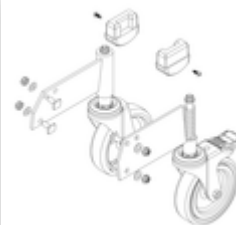

N° de commande: 051206

Escalier à plate-forme,
avec marches
accessibles des deux
côtés et roulettes à
ressort, en caillebotis
acier 6 marches

Pièces de rechange

N° de commande: 800005

Barre de renfort
escalier à plate-
forme 1680 mm, kit
de montage
compris

N° de commande: 800007

Garde-corps latéral
avec kit de
montage

N° de commande: 800014

Kit de montage
pour escalier à
plate-forme complet
bilatéral

N° de commande: 800015

Kit de montage
pour marches
Escalier à plate-
forme

N° de commande: 800017

Kit de montage
pour barres

N° de commande: 800021

**Kit de montage
pour garde-corps
latéral**

N° de commande: 800034

**Renfort de marches
avec kit de
montage**

N° de commande: 800048

**Marches pour
escalier à plate-
forme, 6 marches
Caillebotis en acier
avec kit de
montage**

N° de commande: 800075

**Jeu de roulettes
avec kit de
montage**

N° de commande: 800076

**Jeu de roulettes
antistatiques
capacité de
décharge électrique**