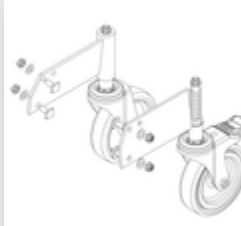

N° de commande: 051208

Escalier à plate-forme,
avec marches
accessibles des deux
côtés et roulettes à
ressort, en caillebotis
acier 8 marches

Pièces de rechange

N° de commande: 800004

Renfort de marches
escalier à plate-
forme avec kit de
montage

N° de commande: 800007

Garde-corps latéral
avec kit de
montage

N° de commande: 800014

Kit de montage
pour escalier à
plate-forme complet
bilatéral

N° de commande: 800015

Kit de montage
pour marches
Escalier à plate-
forme

N° de commande: 800017

Kit de montage
pour barres

N° de commande: 800021

Kit de montage
pour garde-corps
latéral

N° de commande: 800050

Marches pour
escalier à plate-
forme, 8 marches
Caillebotis en acier
avec kit de
montage

N° de commande: 800067

Barre de renfort
escalier à plate-
forme 2230 mm, kit
de montage
compris

N° de commande: 800079

Jeu de roulettes
avec kit de
montage

N° de commande: 800080

Jeu de roulettes
antistatiques
capacité de
décharge électrique