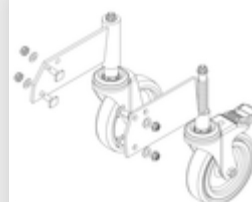

N° de commande: 054105

Escalier à plate-forme,
avec marches d'un seul
côté et roulettes à
ressort, revêtement en
corindon R13 5 marches

Pièces de rechange

N° de commande: 019246

Patin intérieur pour
escalier à plate-
forme pour
dimensions de
montants 57 x
24 mm

N° de commande: 800004

Renfort de marches
escalier à plate-
forme avec kit de
montage

N° de commande: 800006

Garde-corps frontal
escalier à plate-
forme avec kit de
montage

N° de commande: 800007

Garde-corps latéral
avec kit de
montage

N° de commande: 800010

Jeu de roulettes
pièce de soutien
avec logements

N° de commande: 800012

Jeu de roulettes
pièce de soutien
capacité de
décharge électrique

N° de commande: 800013

Kit de montage
pour escalier à
plate-forme complet
unilatéral

N° de commande: 800015

Kit de montage
pour marches
Escalier à plate-
forme

N° de commande: 800016

Kit de montage
pour pièce de
soutien

N° de commande: 800017

Kit de montage
pour barres

N° de commande: 800020