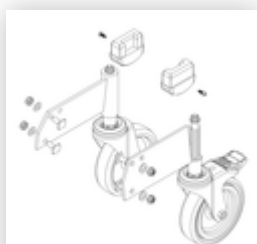

N° de commande: 054105

Escalier à plate-forme,
avec marches d'un seul
côté et roulettes à
ressort, revêtement en
corindon R13 5 marches

Pièces de rechange

N° de commande: 019246

Patin intérieur pour
escalier à plate-
forme pour
dimensions de
montants 57 x
24 mm

N° de commande: 800004

Renfort de marches
escalier à plate-
forme avec kit de
montage

N° de commande: 800006

Garde-corps frontal
escalier à plate-
forme avec kit de
montage

N° de commande: 800007

Garde-corps latéral
avec kit de
montage

N° de commande: 800010

Jeu de roulettes
pièce de soutien
avec logements

N° de commande: 800012

Jeu de roulettes
pièce de soutien
capacité de
décharge électrique

N° de commande: 800013

Kit de montage
pour escalier à
plate-forme complet
unilatéral