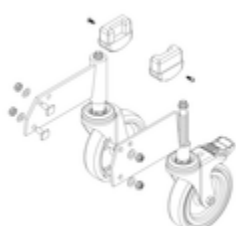

N° de commande: 051103

Escalier à plate-forme,
avec marches d'un seul
côté et roulettes à
ressort, en caillebotis
acier 3 marches

Pièces de rechange

N° de commande: 019246

Patin intérieur pour
escalier à plate-
forme pour
dimensions de
montants 57 x
24 mm

N° de commande: 800006

Garde-corps frontal
escalier à plate-
forme avec kit de
montage

N° de commande: 800007

Garde-corps latéral
avec kit de
montage

N° de commande: 800009

jeu de roulettes
avec logements

N° de commande: 800010

Jeu de roulettes
pièce de soutien
avec logements

N° de commande: 800011

jeu de roulettes
capacité de
décharge électrique

N° de commande: 800012

Jeu de roulettes
pièce de soutien
capacité de
décharge électrique