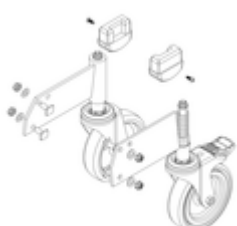

N° de commande: 051103

Escalier à plate-forme,
avec marches d'un seul
côté et roulettes à
ressort, en caillebotis
acier 3 marches

Pièces de rechange

N° de commande: 019246

Patin intérieur pour
escalier à plate-
forme pour
dimensions de
montants 57 x
24 mm

N° de commande: 800006

Garde-corps frontal
escalier à plate-
forme avec kit de
montage

N° de commande: 800007

Garde-corps latéral
avec kit de
montage

N° de commande: 800009

jeu de roulettes
avec logements

N° de commande: 800010

Jeu de roulettes
pièce de soutien
avec logements

N° de commande: 800011

jeu de roulettes
capacité de
décharge électrique

N° de commande: 800012

Jeu de roulettes
pièce de soutien
capacité de
décharge électrique