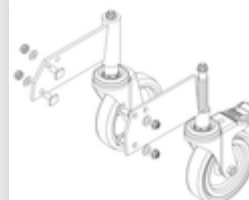

N° de commande: 051103

Escalier à plate-forme,
avec marches d'un seul
côté et roulettes à
ressort, en caillebotis
acier 3 marches

Pièces de rechange

N° de commande: 019246

Patin intérieur pour
escalier à plate-
forme pour
dimensions de
montants 57 x
24 mm

N° de commande: 800006

Garde-corps frontal
escalier à plate-
forme avec kit de
montage

N° de commande: 800007

Garde-corps latéral
avec kit de
montage

N° de commande: 800009

jeu de roulettes
avec logements

N° de commande: 800010

Jeu de roulettes
pièce de soutien
avec logements

N° de commande: 800011

jeu de roulettes
capacité de
décharge électrique

N° de commande: 800012

Jeu de roulettes
pièce de soutien
capacité de
décharge électrique