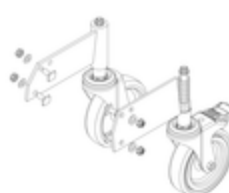

N° de commande: 051103

Escalier à plate-forme,
avec marches d'un seul
côté et roulettes à
ressort, en caillebotis
acier 3 marches

Pièces de rechange

N° de commande: 019246

Patin intérieur pour
escalier à plate-
forme pour
dimensions de
montants 57 x
24 mm

N° de commande: 800006

Garde-corps frontal
escalier à plate-
forme avec kit de
montage

N° de commande: 800007

Garde-corps latéral
avec kit de
montage

N° de commande: 800009

jeu de roulettes
avec logements

N° de commande: 800010

Jeu de roulettes
pièce de soutien
avec logements

N° de commande: 800011

jeu de roulettes
capacité de
décharge électrique

N° de commande: 800012

Jeu de roulettes
pièce de soutien
capacité de
décharge électrique