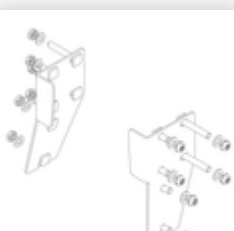

N° de commande: 051104

Escalier à plate-forme,  
avec marches d'un seul  
côté et roulettes à  
ressort, en caillebotis  
acier 4 marches

## Pièces de rechange

N° de commande: 019246

Patin intérieur pour  
escalier à plate-  
forme pour  
dimensions de  
montants 57 x  
24 mm

N° de commande: 800006

Garde-corps frontal  
escalier à plate-  
forme avec kit de  
montage

N° de commande: 800007

Garde-corps latéral  
avec kit de  
montage

N° de commande: 800010

Jeu de roulettes  
pièce de soutien  
avec logements

N° de commande: 800012

Jeu de roulettes  
pièce de soutien  
capacité de  
décharge électrique

N° de commande: 800013

Kit de montage  
pour escalier à  
plate-forme complet  
unilatéral

N° de commande: 800015

Kit de montage  
pour marches  
Escalier à plate-  
forme

N° de commande: 800016

Kit de montage  
pour pièce de  
soutien