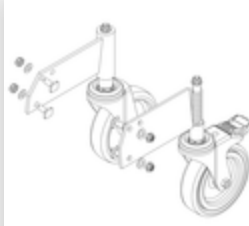

N° de commande: 051104

Escalier à plate-forme,  
avec marches d'un seul  
côté et roulettes à  
ressort, en caillebotis  
acier 4 marches

## Pièces de rechange

N° de commande: 019246

Patin intérieur pour  
escalier à plate-  
forme pour  
dimensions de  
montants 57 x  
24 mm

N° de commande: 800006

Garde-corps frontal  
escalier à plate-  
forme avec kit de  
montage

N° de commande: 800007

Garde-corps latéral  
avec kit de  
montage

N° de commande: 800010

Jeu de roulettes  
pièce de soutien  
avec logements

N° de commande: 800012

Jeu de roulettes  
pièce de soutien  
capacité de  
décharge électrique