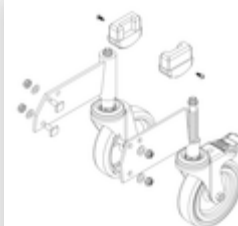

N° de commande: 051104

Escalier à plate-forme,  
avec marches d'un seul  
côté et roulettes à  
ressort, en caillebotis  
acier 4 marches

## Pièces de rechange

N° de commande: 019246

Patin intérieur pour  
escalier à plate-  
forme pour  
dimensions de  
montants 57 x  
24 mm

N° de commande: 800006

Garde-corps frontal  
escalier à plate-  
forme avec kit de  
montage

N° de commande: 800007

Garde-corps latéral  
avec kit de  
montage

N° de commande: 800010

Jeu de roulettes  
pièce de soutien  
avec logements

N° de commande: 800012

Jeu de roulettes  
pièce de soutien  
capacité de  
décharge électrique