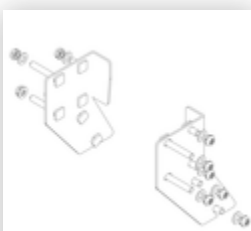

N° de commande: 051104

Escalier à plate-forme,  
avec marches d'un seul  
côté et roulettes à  
ressort, en caillebotis  
acier 4 marches

## Pièces de rechange

N° de commande: 019246

Patin intérieur pour  
escalier à plate-  
forme pour  
dimensions de  
montants 57 x  
24 mm

N° de commande: 800006

Garde-corps frontal  
escalier à plate-  
forme avec kit de  
montage

N° de commande: 800007

Garde-corps latéral  
avec kit de  
montage

N° de commande: 800010

Jeu de roulettes  
pièce de soutien  
avec logements

N° de commande: 800012

Jeu de roulettes  
pièce de soutien  
capacité de  
décharge électrique

N° de commande: 800013

Kit de montage  
pour escalier à  
plate-forme complet  
unilatéral

N° de commande: 800015

Kit de montage  
pour marches  
Escalier à plate-  
forme

N° de commande: 800016

Kit de montage  
pour pièce de  
soutien