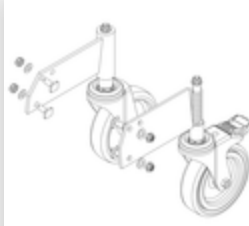

N° de commande: 051105

Escalier à plate-forme,
avec marches d'un seul
côté et roulettes à
ressort, en caillebotis
acier 5 marches

Pièces de rechange

N° de commande: 019246

Patin intérieur pour
escalier à plate-
forme pour
dimensions de
montants 57 x
24 mm

N° de commande: 800006

Garde-corps frontal
escalier à plate-
forme avec kit de
montage

N° de commande: 800007

Garde-corps latéral
avec kit de
montage

N° de commande: 800010

Jeu de roulettes
pièce de soutien
avec logements

N° de commande: 800012

Jeu de roulettes
pièce de soutien
capacité de
décharge électrique

N° de commande: 800013

Kit de montage
pour escalier à
plate-forme complet
unilatéral

N° de commande: 800015

Kit de montage
pour marches
Escalier à plate-
forme