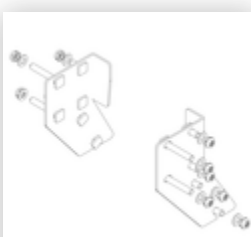

N° de commande: 051105

Escalier à plate-forme,
avec marches d'un seul
côté et roulettes à
ressort, en caillebotis
acier 5 marches

Pièces de rechange

N° de commande: 019246

Patin intérieur pour
escalier à plate-
forme pour
dimensions de
montants 57 x
24 mm

N° de commande: 800006

Garde-corps frontal
escalier à plate-
forme avec kit de
montage

N° de commande: 800007

Garde-corps latéral
avec kit de
montage

N° de commande: 800010

Jeu de roulettes
pièce de soutien
avec logements

N° de commande: 800012

Jeu de roulettes
pièce de soutien
capacité de
décharge électrique

N° de commande: 800013

Kit de montage
pour escalier à
plate-forme complet
unilatéral

N° de commande: 800015

Kit de montage
pour marches
Escalier à plate-
forme