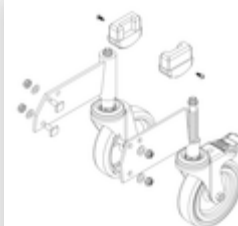

N° de commande: 051105

Escalier à plate-forme,
avec marches d'un seul
côté et roulettes à
ressort, en caillebotis
acier 5 marches

Pièces de rechange

N° de commande: 019246

Patin intérieur pour
escalier à plate-
forme pour
dimensions de
montants 57 x
24 mm

N° de commande: 800006

Garde-corps frontal
escalier à plate-
forme avec kit de
montage

N° de commande: 800007

Garde-corps latéral
avec kit de
montage

N° de commande: 800010

Jeu de roulettes
pièce de soutien
avec logements

N° de commande: 800012

Jeu de roulettes
pièce de soutien
capacité de
décharge électrique

N° de commande: 800013

Kit de montage
pour escalier à
plate-forme complet
unilatéral

N° de commande: 800015

Kit de montage
pour marches
Escalier à plate-
forme