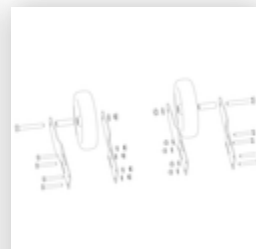

N° de commande: 058104

Escalier à plate-forme,
avec marches d'un seul
côté, roulettes et
poignées, en caillebotis
acier 4 marches

Pièces de rechange

N° de commande: 019246

Patin intérieur pour
escalier à plate-
forme pour
dimensions de
montants 57 x
24 mm

**Kit de montage
pour garde-corps
frontal**

N° de commande: 800021

**Kit de montage
pour garde-corps
latéral**

N° de commande: 800030

**Pièce de soutien
escalier à plate-
forme avec kit de
montage Convient
pour 4 marches**

N° de commande: 800031

**Barre de renfort
escalier à plate-
forme 1060 mm, kit
de montage
compris**

N° de commande: 800046

**Marches pour
escalier à plate-
forme, 4 marches
Caillebotis en acier
avec kit de
montage**

N° de commande: 800059

Poignée

N° de commande: 800060

**Jeu de roulettes
Pièce d'appui avec
kit de montage**