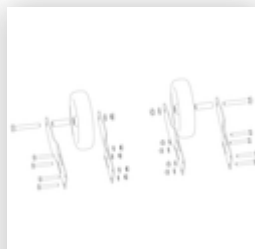

N° de commande: 058104

Escalier à plate-forme,
avec marches d'un seul
côté, roulettes et
poignées, en caillebotis
acier 4 marches

Pièces de rechange

N° de commande: 019246

Patin intérieur pour
escalier à plate-
forme pour
dimensions de
montants 57 x
24 mm

N° de commande: 800015

Kit de montage
pour marches
Escalier à plate-
forme

N° de commande: 800016

**Kit de montage
pour pièce de
soutien**

N° de commande: 800017

**Kit de montage
pour barres**

N° de commande: 800020

**Kit de montage
pour garde-corps
frontal**

N° de commande: 800021

**Kit de montage
pour garde-corps
latéral**

N° de commande: 800030

**Pièce de soutien
escalier à plate-
forme avec kit de
montage Convient
pour 4 marches**

N° de commande: 800031

**Barre de renfort
escalier à plate-
forme 1060 mm, kit
de montage
compris**

N° de commande: 800046

**Marches pour
escalier à plate-
forme, 4 marches
Caillebotis en acier
avec kit de
montage**