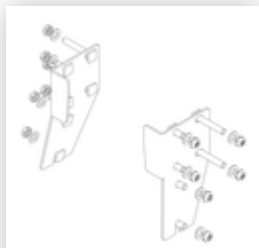

N° de commande: 058104

Escalier à plate-forme,
avec marches d'un seul
côté, roulettes et
poignées, en caillebotis
acier 4 marches

Pièces de rechange

N° de commande: 019246

Patin intérieur pour
escalier à plate-
forme pour
dimensions de
montants 57 x
24 mm

N° de commande: 800006

Garde-corps frontal
escalier à plate-
forme avec kit de
montage

N° de commande: 800007

Garde-corps latéral
avec kit de
montage

N° de commande: 800013

Kit de montage
pour escalier à
plate-forme complet
unilatéral

N° de commande: 800015

Kit de montage
pour marches
Escalier à plate-
forme

N° de commande: 800016

**Kit de montage
pour pièce de
soutien**

N° de commande: 800017

**Kit de montage
pour barres**

N° de commande: 800020

N° de commande: 800059

Poignée

N° de commande: 800060

**Jeu de roulettes
Pièce d'appui avec
kit de montage**