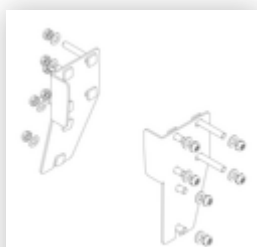

N° de commande: 058106

Escalier à plate-forme,
avec marches d'un seul
côté, roulettes et
poignées, en caillebotis
acier 6 marches

Pièces de rechange

N° de commande: 019246

Patin intérieur pour
escalier à plate-
forme pour
dimensions de
montants 57 x
24 mm

N° de commande: 800006

Garde-corps frontal
escalier à plate-
forme avec kit de
montage

N° de commande: 800007

Garde-corps latéral
avec kit de
montage

N° de commande: 800013

Kit de montage
pour escalier à
plate-forme complet
unilatéral

N° de commande: 800015

Kit de montage
pour marches
Escalier à plate-
forme

N° de commande: 800016

Kit de montage
pour pièce de
soutien

N° de commande: 800017

Kit de montage
pour barres

N° de commande: 800020

N° de commande: 800059

Poignée

N° de commande: 800060

Jeu de roulettes
Pièce d'appui avec
kit de montage