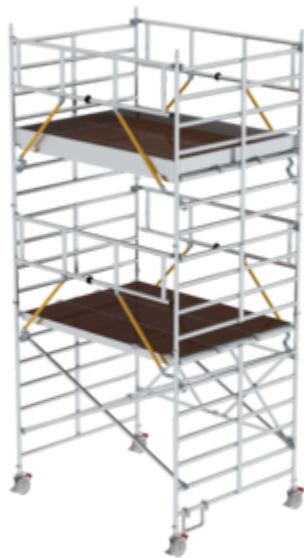

N° de commande: 115545

Échafaudage pliant SG
avec plate-forme triple
Hauteur de plate-forme
4,47 m

Pièces de rechange

N° de commande: 019232

Couvercle de
longeron pour
montant de 58 x
25 mm