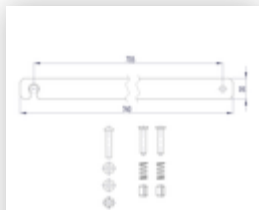

N° de commande: 033308

Échelle polyvalente en 3  
parties avec traverse  
nivello® et roulettes  
murales 3 x 8 barreaux

## Pièces de rechange

N° de commande: 800147

**Jonction rigide 1  
pièce**

N° de commande: 800083

**Barre transversale  
nivello®  
093/465/73**