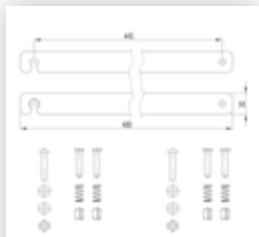

N° de commande: 041210

Escabeau double avec
roulettes 2 x 5 marches

Pièces de rechange

N° de commande: 800133

**Jonction rigide 2
pièce**

N° de commande: 800102

**Dispositif
anti-écartement
sangle 467 mm
avec plaques de
fixation 1 jeu = 2
pièces, rivets
compris**