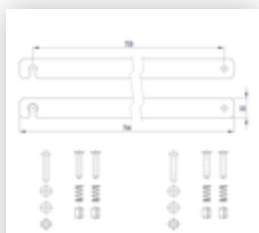

## Escabeau double avec roulettes 2 x 7 marches

### Pièces de rechange

N° de commande: 800135

**Jonction rigide 2  
pièce**

N° de commande: 800103

**Dispositif  
anti-écartement  
sangle 638 mm  
avec plaques de  
fixation 1 jeu = 2  
pièces, rivets  
compris**