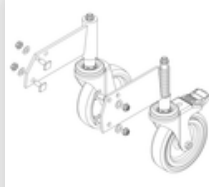

N° de commande: 050104

Escalier à plate-forme, avec
marches d'un seul côté et
roulettes à ressort, en
aluminium strié 4 marches

Pièces de rechange

 <p>N° de commande: 019246</p> <p>Patin intérieur pour escalier à plate-forme pour dimensions de montants 57 x 24 mm</p>	 <p>N° de commande: 800006</p> <p>Garde-corps frontal escalier à plate-forme avec kit de montage</p>	 <p>N° de commande: 800007</p> <p>Garde-corps latéral avec kit de montage</p>	 <p>N° de commande: 800008</p> <p>Plate-forme avec profil de garniture AL en aluminium strié</p>	 <p>N° de commande: 800009</p> <p>jeu de roulettes avec logements</p>
 <p>N° de commande: 800011</p> <p>jeu de roulettes capacité de décharge électrique</p>	 <p>N° de commande: 800013</p> <p>Kit de montage pour escalier à plate-forme complet unilatéral</p>	 <p>N° de commande: 800015</p> <p>Kit de montage pour marches Escalier à plate-forme</p>	 <p>N° de commande: 800016</p> <p>Kit de montage pour pièce de soutien</p>	 <p>N° de commande: 800017</p> <p>Kit de montage pour barres</p>

N° de commande: 800020

**Kit de montage
pour garde-corps
frontal**

N° de commande: 800021

**Kit de montage
pour garde-corps
latéral**

N° de commande: 800024

**jeu de roulettes
avec logements**

N° de commande: 800025

**Jeu de roulettes
antistatiques
capacité de
décharge électrique**

N° de commande: 800029

**Marches pour
escalier à plate-
forme, 4 marches
Aluminium strié
avec kit de
montage**

N° de commande: 800030

**Pièce de soutien
escalier à plate-
forme avec kit de
montage Convient
pour 4 marches**