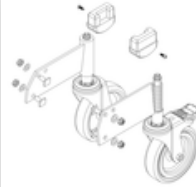

N° de commande: 050104

Escalier à plate-forme, avec
marches d'un seul côté et
roulettes à ressort, en
aluminium strié 4 marches

Pièces de rechange

 <p>N° de commande: 019246</p> <p>Patin intérieur pour escalier à plate-forme pour dimensions de montants 57 x 24 mm</p>	 <p>N° de commande: 800006</p> <p>Garde-corps frontal escalier à plate-forme avec kit de montage</p>	 <p>N° de commande: 800007</p> <p>Garde-corps latéral avec kit de montage</p>	 <p>N° de commande: 800008</p> <p>Plate-forme avec profil de garniture AL en aluminium strié</p>	 <p>N° de commande: 800009</p> <p>jeu de roulettes avec logements</p>
 <p>N° de commande: 800011</p> <p>jeu de roulettes capacité de décharge électrique</p>	 <p>N° de commande: 800013</p> <p>Kit de montage pour escalier à plate-forme complet unilatéral</p>	 <p>N° de commande: 800015</p> <p>Kit de montage pour marches Escalier à plate-forme</p>	 <p>N° de commande: 800016</p> <p>Kit de montage pour pièce de soutien</p>	 <p>N° de commande: 800017</p> <p>Kit de montage pour barres</p>

N° de commande: 800020

**Kit de montage
pour garde-corps
frontal**

N° de commande: 800021

**Kit de montage
pour garde-corps
latéral**

N° de commande: 800024

**jeu de roulettes
avec logements**

N° de commande: 800025

**Jeu de roulettes
antistatiques
capacité de
décharge électrique**

N° de commande: 800029

**Marches pour
escalier à plate-
forme, 4 marches
Aluminium strié
avec kit de
montage**

N° de commande: 800030

**Pièce de soutien
escalier à plate-
forme avec kit de
montage Convient
pour 4 marches**