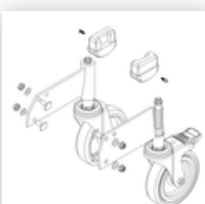

N° de commande: 050105

Escalier à plate-forme, avec marches d'un seul côté et roulettes à ressort, en aluminium strié 5 marches

Pièces de rechange

N° de commande: 019246

Patin intérieur pour escalier à plate-forme pour dimensions de montants 57 x 24 mm

N° de commande: 800006

Garde-corps frontal escalier à plate-forme avec kit de montage

N° de commande: 800007

Garde-corps latéral avec kit de montage

N° de commande: 800008

Plate-forme avec profil de garniture AL en aluminium strié

N° de commande: 800009

jeu de roulettes avec logements

N° de commande: 800011

jeu de roulettes capacité de décharge électrique

N° de commande: 800013

Kit de montage pour escalier à plate-forme complet unilatéral