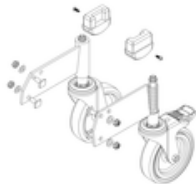

N° de commande: 800015

Kit de montage pour marches Escalier à plate-forme

N° de commande: 800016

Kit de montage pour pièce de soutien

N° de commande: 800017

Kit de montage pour barres

N° de commande: 800020

Kit de montage pour garde-corps frontal

N° de commande: 800021

Kit de montage pour garde-corps latéral

N° de commande: 800032

Marches pour escalier à plateforme, 5 marches Aluminium strié avec kit de montage

N° de commande: 800033

Pièce de soutien escalier à plateforme avec kit de montage Convient pour 5 marches

N° de commande: 800034

Renfort de marches avec kit de montage

N° de commande: 800035

jeu de roulettes

N° de commande: 800036

Jeu de roulettes antistatiques capacité de décharge électrique

N° de commande: 800039

Barre de renfort escalier à plateforme 1340 mm, kit de montage compris