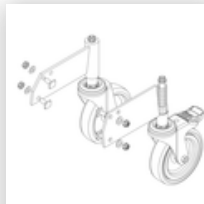

N° de commande: 050105

Escalier à plate-forme, avec marches d'un seul côté et roulettes à ressort, en aluminium strié 5 marches

Pièces de rechange

N° de commande: 019246

Patin intérieur pour escalier à plate-forme pour dimensions de montants 57 x 24 mm

N° de commande: 800006

Garde-corps frontal escalier à plate-forme avec kit de montage

N° de commande: 800007

Garde-corps latéral avec kit de montage

N° de commande: 800008

Plate-forme avec profil de garniture AL en aluminium strié

N° de commande: 800009

jeu de roulettes avec logements

N° de commande: 800011

jeu de roulettes capacité de décharge électrique

N° de commande: 800013

Kit de montage pour escalier à plate-forme complet unilatéral