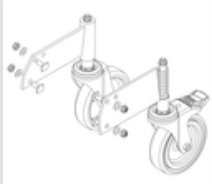

N° de commande: 800009

jeu de roulettes avec logements

N° de commande: 800011

jeu de roulettes capacité de décharge électrique

N° de commande: 800013

Kit de montage pour escalier à plate-forme complet unilatéral

N° de commande: 800015

Kit de montage pour marches Escalier à plate-forme

N° de commande: 800016

Kit de montage pour pièce de soutien

N° de commande: 800017

Kit de montage pour barres

N° de commande: 800020

Kit de montage pour garde-corps frontal

N° de commande: 800021

Kit de montage pour garde-corps latéral

N° de commande: 800032

Marches pour escalier à plateforme, 5 marches Aluminium strié avec kit de montage

N° de commande: 800033

Pièce de soutien escalier à plateforme avec kit de montage Convient pour 5 marches

N° de commande: 800034

Renfort de marches avec kit de montage

N° de commande: 800035

jeu de roulettes