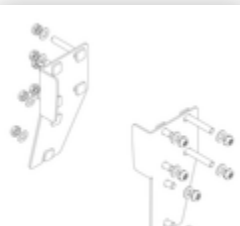

N° de commande: 056104

Escalier à plate-forme,
avec marches
accessibles d'un seul
côté, roulettes et
poignées, en aluminium
strié 4 marches

Pièces de rechange

N° de commande: 019246

Patin intérieur pour
escalier à plate-
forme pour
dimensions de
montants 57 x
24 mm

N° de commande: 800006

Garde-corps frontal
escalier à plate-
forme avec kit de
montage

N° de commande: 800007

Garde-corps latéral
avec kit de
montage

N° de commande: 800008

Plate-forme avec
profil de garniture
AL en aluminium
strié

N° de commande: 800013

Kit de montage
pour escalier à
plate-forme complet
unilatéral

N° de commande: 800015

Kit de montage
pour marches
Escalier à plate-
forme

N° de commande: 800016

Kit de montage
pour pièce de
soutien