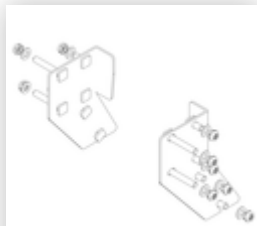

N° de commande: 056104

Escalier à plate-forme,
avec marches
accessibles d'un seul
côté, roulettes et
poignées, en aluminium
strié 4 marches

Pièces de rechange

N° de commande: 019246

Patin intérieur pour
escalier à plate-
forme pour
dimensions de
montants 57 x
24 mm

N° de commande: 800006

Garde-corps frontal
escalier à plate-
forme avec kit de
montage

N° de commande: 800007

Garde-corps latéral
avec kit de
montage

N° de commande: 800008

Plate-forme avec
profil de garniture
AL en aluminium
strié

N° de commande: 800013

Kit de montage
pour escalier à
plate-forme complet
unilatéral

N° de commande: 800015

Kit de montage
pour marches
Escalier à plate-
forme

N° de commande: 800016

Kit de montage
pour pièce de
soutien