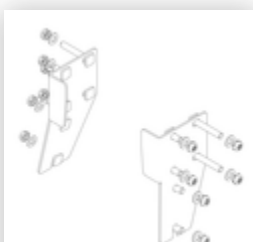

N° de commande: 056105

Escalier à plate-forme,
avec marches
accessibles d'un seul
côté, roulettes et
poignées, en aluminium
strié 5 marches

Pièces de rechange

N° de commande: 019246

Patin intérieur pour
escalier à plate-
forme pour
dimensions de
montants 57 x
24 mm

N° de commande: 800006

Garde-corps frontal
escalier à plate-
forme avec kit de
montage

N° de commande: 800007

Garde-corps latéral
avec kit de
montage

N° de commande: 800008

Plate-forme avec
profil de garniture
AL en aluminium
strié

N° de commande: 800013

Kit de montage
pour escalier à
plate-forme complet
unilatéral

N° de commande: 800015

Kit de montage
pour marches
Escalier à plate-
forme

N° de commande: 800016

Kit de montage
pour pièce de
soutien