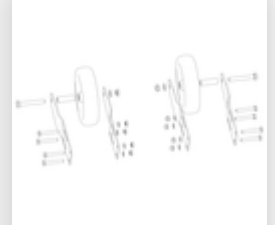

N° de commande: 056105

Escalier à plate-forme,
avec marches
accessibles d'un seul
côté, roulettes et
poignées, en aluminium
strié 5 marches

Pièces de rechange

N° de commande: 019246

Patin intérieur pour
escalier à plate-
forme pour
dimensions de
montants 57 x
24 mm

N° de commande: 800017

Kit de montage
pour barres

N° de commande: 800020

Kit de montage
pour garde-corps
frontal

N° de commande: 800021

Kit de montage
pour garde-corps
latéral

N° de commande: 800032

**Marches pour
escalier à plate-
forme, 5 marches
Aluminium strié
avec kit de
montage**

N° de commande: 800033

**Pièce de soutien
escalier à plate-
forme avec kit de
montage Convient
pour 5 marches**

N° de commande: 800034

**Renfort de marches
avec kit de
montage**

N° de commande: 800039

**Barre de renfort
escalier à plate-
forme 1340 mm, kit
de montage
compris**

N° de commande: 800059

Poignée

N° de commande: 800060

**Jeu de roulettes
Pièce d'appui avec
kit de montage**