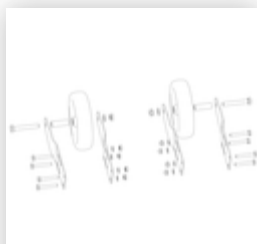

N° de commande: 056107

Escalier à plate-forme,
avec marches
accessibles d'un seul
côté, roulettes et
poignées, en aluminium
strié 7 marches

Pièces de rechange

N° de commande: 019246

Patin intérieur pour
escalier à plate-
forme pour
dimensions de
montants 57 x
24 mm

N° de commande: 800013

**Kit de montage
pour escalier à
plate-forme complet
unilatéral**

N° de commande: 800015

**Kit de montage
pour marches
Escalier à plate-
forme**

N° de commande: 800016

**Kit de montage
pour pièce de
soutien**

N° de commande: 800017

**Kit de montage
pour barres**

N° de commande: 800020

**Kit de montage
pour garde-corps
frontal**

N° de commande: 800021

**Kit de montage
pour garde-corps
latéral**

N° de commande: 800059

Poignée

N° de commande: 800060

**Jeu de roulettes
Pièce d'appui avec
kit de montage**