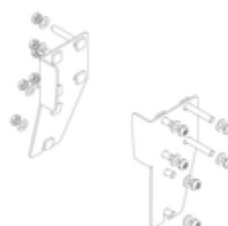

N° de commande: 056108

Escalier à plate-forme,
avec marches
accessibles d'un seul
côté, roulettes et
poignées, en aluminium
strié 8 marches

Pièces de rechange

N° de commande: 019246

Patin intérieur pour
escalier à plate-
forme pour
dimensions de
montants 57 x
24 mm

N° de commande: 800004

Renfort de marches
escalier à plate-
forme avec kit de
montage

N° de commande: 800005

Barre de renfort
escalier à plate-
forme 1680 mm, kit
de montage
compris

N° de commande: 800006

Garde-corps frontal
escalier à plate-
forme avec kit de
montage

N° de commande: 800007

Garde-corps latéral
escalier à
plate-forme
avec kit de
montage

N° de commande: 800008

Plate-forme avec
profil de garniture
AL en aluminium
strié

N° de commande: 800013

Kit de montage
pour escalier à
plate-forme complet
unilatéral

N° de commande: 800015

Kit de montage
pour marches
Escalier à plate-
forme

N° de commande: 800016

Kit de montage
pour pièce de
soutien