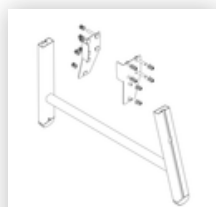

N° de commande: 050102

Escalier à plate-forme, avec marches d'un seul côté et roulettes à ressort, en aluminium strié 2 marches

Pièces de rechange

 <p>N° de commande: 019246</p> <p>Patin intérieur pour escalier à plate-forme pour dimensions de montants 57 x 24 mm</p>	 <p>N° de commande: 800006</p> <p>Garde-corps frontal escalier à plate-forme avec kit de montage</p>	 <p>N° de commande: 800007</p> <p>Garde-corps latéral avec kit de montage</p>	 <p>N° de commande: 800008</p> <p>Plate-forme avec profil de garniture AL en aluminium strié</p>	 <p>N° de commande: 800013</p> <p>Kit de montage pour escalier à plate-forme complet unilatéral</p>
 <p>N° de commande: 800015</p> <p>Kit de montage pour marches Escalier à plate-forme</p>	 <p>N° de commande: 800016</p> <p>Kit de montage pour pièce de soutien</p>	 <p>N° de commande: 800020</p> <p>Kit de montage pour garde-corps frontal</p>	 <p>N° de commande: 800021</p> <p>Kit de montage pour garde-corps latéral</p>	 <p>N° de commande: 800022</p> <p>Marches pour escalier à plate-forme, 2 marches Aluminium strié avec kit de montage</p>

N° de commande: 800023

Pièce de soutien
escalier à plate-
forme avec kit de
montage Convient
pour 2 marches

N° de commande: 800024

Jeu de rouleaux
pour la partie
ascendante avec
logements

N° de commande: 800025

Jeu de roulettes
antistatiques
Élément d'escalier
capacité de
décharge électrique

N° de commande: 800154

Jeu de roulettes
Pièce d'appui avec
kit de montage

N° de commande: 800155

Jeu de roulettes,
partie d'appui
antistatique
capacité de
décharge électrique