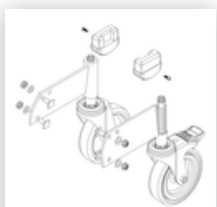

N° de commande: 050102

Escalier à plate-forme, avec marches d'un seul côté et roulettes à ressort, en aluminium strié 2 marches

Pièces de rechange

 <p>N° de commande: 019246</p> <p>Patin intérieur pour escalier à plate-forme pour dimensions de montants 57 x 24 mm</p>	 <p>N° de commande: 800006</p> <p>Garde-corps frontal escalier à plate-forme avec kit de montage</p>	 <p>N° de commande: 800007</p> <p>Garde-corps latéral avec kit de montage</p>	 <p>N° de commande: 800008</p> <p>Plate-forme avec profil de garniture AL en aluminium strié</p>	 <p>N° de commande: 800013</p> <p>Kit de montage pour escalier à plate-forme complet unilatéral</p>
 <p>N° de commande: 800015</p> <p>Kit de montage pour marches Escalier à plate-forme</p>	 <p>N° de commande: 800016</p> <p>Kit de montage pour pièce de soutien</p>	 <p>N° de commande: 800020</p> <p>Kit de montage pour garde-corps frontal</p>	 <p>N° de commande: 800021</p> <p>Kit de montage pour garde-corps latéral</p>	 <p>N° de commande: 800022</p> <p>Marches pour escalier à plate-forme, 2 marches Aluminium strié avec kit de montage</p>

N° de commande: 800023

Pièce de soutien
escalier à plate-
forme avec kit de
montage Convient
pour 2 marches

N° de commande: 800024

Jeu de rouleaux
pour la partie
ascendante avec
logements

N° de commande: 800025

Jeu de roulettes
antistatiques
Élément d'escalier
capacité de
décharge électrique

N° de commande: 800154

Jeu de roulettes
Pièce d'appui avec
kit de montage

N° de commande: 800155

Jeu de roulettes,
partie d'appui
antistatique
capacité de
décharge électrique