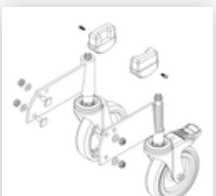

N° de commande: 050102

Escalier à plate-forme, avec
marches d'un seul côté et
roulettes à ressort, en
aluminium strié 2 marches

Pièces de rechange

 <p>N° de commande: 019246</p> <p>Patin intérieur pour escalier à plate-forme pour dimensions de montants 57 x 24 mm</p>	 <p>N° de commande: 800006</p> <p>Garde-corps frontal escalier à plate-forme avec kit de montage</p>	 <p>N° de commande: 800007</p> <p>Garde-corps latéral avec kit de montage</p>	 <p>N° de commande: 800008</p> <p>Plate-forme avec profil de garniture AL en aluminium strié</p>	 <p>N° de commande: 800013</p> <p>Kit de montage pour escalier à plate-forme complet unilatéral</p>
 <p>N° de commande: 800015</p> <p>Kit de montage pour marches Escalier à plate-forme</p>	 <p>N° de commande: 800016</p> <p>Kit de montage pour pièce de soutien</p>	 <p>N° de commande: 800020</p> <p>Kit de montage pour garde-corps frontal</p>	 <p>N° de commande: 800021</p> <p>Kit de montage pour garde-corps latéral</p>	 <p>N° de commande: 800022</p> <p>Marches pour escalier à plate-forme, 2 marches Aluminium strié avec kit de montage</p>

N° de commande: 800023

Pièce de soutien
escalier à plate-
forme avec kit de
montage Convient
pour 2 marches

N° de commande: 800024

Jeu de rouleaux
pour la partie
ascendante avec
logements

N° de commande: 800025

Jeu de roulettes
antistatiques
Élément d'escalier
capacité de
décharge électrique

N° de commande: 800154

Jeu de roulettes
Pièce d'appui avec
kit de montage

N° de commande: 800155

Jeu de roulettes,
partie d'appui
antistatique
capacité de
décharge électrique