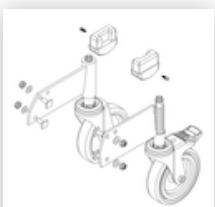

N° de commande: 050102

Escalier à plate-forme, avec marches d'un seul côté et roulettes à ressort, en aluminium strié 2 marches

Pièces de rechange

 <p>N° de commande: 019246</p> <p>Patin intérieur pour escalier à plate-forme pour dimensions de montants 57 x 24 mm</p>	 <p>N° de commande: 800006</p> <p>Garde-corps frontal escalier à plate-forme avec kit de montage</p>	 <p>N° de commande: 800007</p> <p>Garde-corps latéral avec kit de montage</p>	 <p>N° de commande: 800008</p> <p>Plate-forme avec profil de garniture AL en aluminium strié</p>	 <p>N° de commande: 800013</p> <p>Kit de montage pour escalier à plate-forme complet unilatéral</p>
 <p>N° de commande: 800015</p> <p>Kit de montage pour marches Escalier à plate-forme</p>	 <p>N° de commande: 800016</p> <p>Kit de montage pour pièce de soutien</p>	 <p>N° de commande: 800020</p> <p>Kit de montage pour garde-corps frontal</p>	 <p>N° de commande: 800021</p> <p>Kit de montage pour garde-corps latéral</p>	 <p>N° de commande: 800022</p> <p>Marches pour escalier à plate-forme, 2 marches Aluminium strié avec kit de montage</p>

N° de commande: 800023

Pièce de soutien
escalier à plate-
forme avec kit de
montage Convient
pour 2 marches

N° de commande: 800024

Jeu de rouleaux
pour la partie
ascendante avec
logements

N° de commande: 800025

Jeu de roulettes
antistatiques
Élément d'escalier
capacité de
décharge électrique

N° de commande: 800154

Jeu de roulettes
Pièce d'appui avec
kit de montage

N° de commande: 800155

Jeu de roulettes,
partie d'appui
antistatique
capacité de
décharge électrique