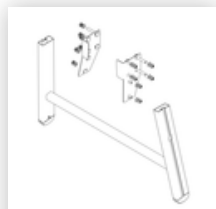

N° de commande: 050102

Escalier à plate-forme, avec
marches d'un seul côté et
roulettes à ressort, en
aluminium strié 2 marches

Pièces de rechange

 <p>N° de commande: 019246</p> <p>Patin intérieur pour escalier à plate-forme pour dimensions de montants 57 x 24 mm</p>	 <p>N° de commande: 800006</p> <p>Garde-corps frontal escalier à plate-forme avec kit de montage</p>	 <p>N° de commande: 800007</p> <p>Garde-corps latéral avec kit de montage</p>	 <p>N° de commande: 800008</p> <p>Plate-forme avec profil de garniture AL en aluminium strié</p>	 <p>N° de commande: 800013</p> <p>Kit de montage pour escalier à plate-forme complet unilatéral</p>
 <p>N° de commande: 800015</p> <p>Kit de montage pour marches Escalier à plate-forme</p>	 <p>N° de commande: 800016</p> <p>Kit de montage pour pièce de soutien</p>	 <p>N° de commande: 800020</p> <p>Kit de montage pour garde-corps frontal</p>	 <p>N° de commande: 800021</p> <p>Kit de montage pour garde-corps latéral</p>	 <p>N° de commande: 800022</p> <p>Marches pour escalier à plate-forme, 2 marches Aluminium strié avec kit de montage</p>

N° de commande: 800023

Pièce de soutien
escalier à plate-
forme avec kit de
montage Convient
pour 2 marches

N° de commande: 800024

Jeu de rouleaux
pour la partie
ascendante avec
logements

N° de commande: 800025

Jeu de roulettes
antistatiques
Élément d'escalier
capacité de
décharge électrique

N° de commande: 800154

Jeu de roulettes
Pièce d'appui avec
kit de montage

N° de commande: 800155

Jeu de roulettes,
partie d'appui
antistatique
capacité de
décharge électrique